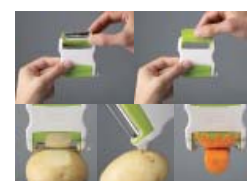

MELAMIN-DOSE / BOÎTE MELAMINE

Die passende Vorratsdose als Ergänzung zu den bestehenden Melamin-Brotboxen. Mit schönem, leicht zu greifendem Holzdeckel, der die Dose dank einer Silikondichtung luftdicht verschliesst.

Inhalt: 1 Liter

Joseph
Joseph

			CHF
JJ80021	weiss	19 × 10 cm	21.50
JJ80022	schwarz	19 × 10 cm	21.50
JJ80023	aubergine	19 × 10 cm	21.50

Lieferbar ab April 2012

MELAMIN BROTBROTBOX AUBERGINE / BOÎTE À PAIN AUBERGINE

Hergestellt aus 100% Melamin und hochwertigem Buchenholz. Der Deckel kann einfach umgedreht und als Brotschneidebrett verwendet werden.

Antirutschfüsse. In farbiger Geschenkbox.

Joseph
Joseph

		CHF
JJ80031	36 × 21 × 19 cm	98.00

Lieferbar ab April 2012

WALLHOLZ AUBERGINE / ROULEAU À PÂTE AUBERGINE

Verstellbares Wallholz für drei unterschiedliche Teigdicken. Die Teigbreite wird durch die Skala auf dem Teigroller festgelegt.

Geeignet für Pizzaboden, Lasagne- und Pastablätter, Guetzli, Butterkekse, Blätterteig, Glasurblätter. Die Holzteile sollten von Hand abgewaschen und gelegentlich eingeölt werden, die Scheiben sind spülmaschinenfest. In Geschenkverpackung.

Joseph
Joseph

		CHF
JJ20081	41 cm Ø 7cm	35.00

Lieferbar ab April 2012

MILLY SALZ-/PFEFFERMÜHLE / MOULIN SEL/POIVRE MILLY

Mühle umkehren und zum Mahlen den Boden drehen. Dank der praktischen Konstruktion werden die Rückstände nach dem Benützen wieder aufgefangen.

Verstellbarer Keramik-Mechanismus. Fenster zur Inhaltsanzeige.

Einfaches Füllen, einfaches Reinigen.

Joseph
Joseph

			CHF
JJ70061	2er Set schwarz/weiss		49.90
JJ70062	weiss	13 cm, Ø 5cm	28.50
JJ70063	aubergine	13 cm, Ø 5cm	28.50
JJ70064	grün	13 cm, Ø 5cm	28.50

Lieferbar ab April 2012

SWITCH SCHÄLER MIT 2 KLINGEN / EPLUCHEUR SWITCH AVEC 2 LAMES