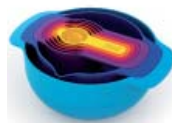

NEST 7 PLUS SCHÜSSEL-/MESSLÖFFELSET 7-TEILIG / SET BOLS/MESURETTES NEST 7 PLUS 7-PIÈCES

Joseph
Joseph

Kompaktes 7-teiliges Koch-/Backset. Innovatives, platzsparendes Design.
Set bestehend aus 2 Schüsseln mit Antirutschboden - die kleinere der beiden
mit Messskala - und 5 Messlöffeln.

Alle Teile sind spülmaschinenfest. In farbiger Geschenkbox.

JJ40033   multicolor   24 x 19 x 8 cm   CHF 49.50
Lieferbar ab April 2012