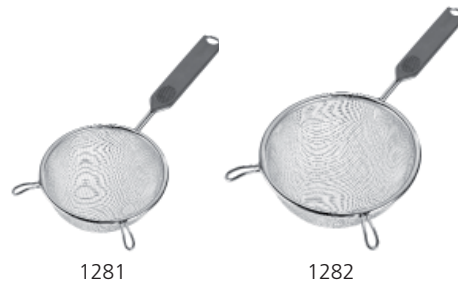

| | | |
|----------|---------|--------|
| | | CHF |
| CAIW-36D | Ø 36 cm | 150.00 |

KOOL-TOUCH ZANGE / PINCE KOOL-TOUCH

18/10 Chromnickelstahl, mit schwarzem Kunststoffüberzug, hitzebeständig bis 82°C

| | | |
|-----------|-------|-------|
| | | CHF |
| V47809-20 | 24 cm | 25.00 |

TISCHSET DOPPELSEITIG BEDRUCKT / SET DE TABLE, UTILISABLE DES DEUX CÔTÉS

Easy life

Aus Polypropylen

| | | |
|--------|------------|------|
| | | CHF |
| PPS320 | 45 × 30 cm | 5.90 |

SIEB «TRADITIONELL» / PASSOIRE «TRADITIONELLE»

WESTMARK

Traditionelles Küchensieb aus Edelstahl

| | | |
|----------|---------|------|
| | | CHF |
| 12812270 | Ø 7 cm | 3.50 |
| 12822270 | Ø 10 cm | 4.50 |

1281

1282

TOPFUNTERSETZER CRAGGLES / DESSOUS-DE-PLAT CRAGGLES