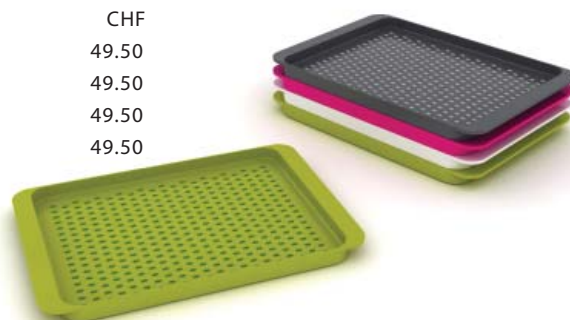

ELEVATE ZANGE KLEIN / ELEVATE PINCE PETIT

Elevate Zange mit integriertem Ablagehalter. Einzigartiges Design, Silikonkopf ist hitzebeständig bis 340° Celsius. Durch das Drücken des Knopfes wird die Zange verriegelt und entriegelt. Spülmaschinengeeignet. Material: Nylon, Silikon

Joseph
Joseph

JJ10021	grün / grau	25 × 5 × 3.5 cm	CHF 19.90

ANTIRUTSCHTABLETT GRIP TRAY / PLATEAU ANTIDÉRAPANT GRIP TRAY

Antirutschtablett mit Antirutsch-Oberfläche, erhältlich in vier verschiedenen Farben. Lange Traggriffe, einfach zu reinigen, spülmaschinenfest. Material: ABS, TPR

Joseph
Joseph

JJ70021	grün	45 × 32 × 3 cm	CHF 49.50
JJ70022	grau	45 × 32 × 3 cm	CHF 49.50
JJ70023	weiss	45 × 32 × 3 cm	CHF 49.50
JJ70024	pink	45 × 32 × 3 cm	CHF 49.50

XPANDER TOPFUNTERSETZER / DESSOUS DE PLAT

Ideal als Untersetzer für Pfannen, Schüsseln etc. Praktisch zusammenklappbar und dadurch sehr platzsparend. Hitzebeständig bis 340° Celsius, antirutsch und spülmaschinengeeignet. Material: Nylon, Silikon

Joseph
Joseph