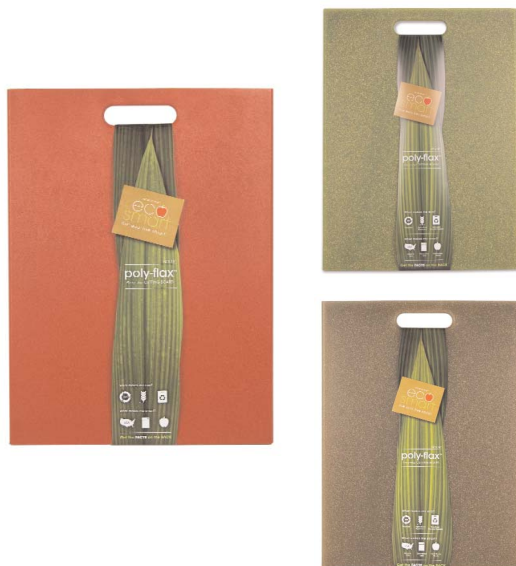

SCHNEIDEBRETT / PLANCHE À DÉCOUPER

Das Schneidebrett aus 100% recyceltem Material. Mix aus recyceltem Plastik und Leinenfasern. Spülmaschinengeeignet und messerschonend.

			CHF
ECOFLX16R	rot	39.5 × 29.5 cm	37.50
ECOFLX16G	grün	39.5 × 29.5 cm	37.50
ECOFLX16N	braun	39.5 × 29.5 cm	37.50