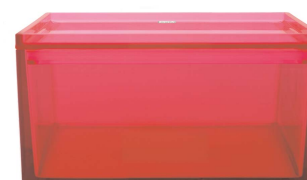

VORRATSDOSEN MEEME GROSS / BOÎTE DE RANGEMENT EMPILABLE L

SAN, spülmaschinengeeignet.

			CHF	
0078-0230	rot	2.4 lt	27.50	
0204-0230	grün	2.4 lt	27.50	
0025-0230	transparent	2.4 lt	27.50	
0896-0230	fuchsia	2.4 lt	27.50	neu

**VORRATSDOSEN MEEME RECHTECKIG KLEIN / BOÎTE DE RANGEMENT
RECTANGULAIRE EMPILABLE S**

SAN, spülmaschinengeeignet.

				CHF
0078-G600	Vorratsdose	rot	850 ml	17.50
1339-G600	Vorratsdose	orange	850 ml	17.50
0204-G600	Vorratsdose	kiwi	850 ml	17.50
0025-G600	Vorratsdose	transparent	850 ml	17.50
0896-G600	Vorratsdose	fuchsia	850 ml	17.50

**VORRATSDOSEN MEEME RECHTECKIG GROSS / BOÎTE DE RANGEMENT
RECTANGULAIRE EMPILABLE L**

SAN, spülmaschinengeeignet.

				CHF
0078-G610	Vorratsdose	rot	1.9 lt	25.00
1339-G610	Vorratsdose	orange	1.9 lt	25.00
0204-G610	Vorratsdose	kiwi	1.9 lt	25.00
0025-G610	Vorratsdose	transparent	1.9 lt	25.00
0896-G610	Vorratsdose	fuchsia	1.9 lt	25.00