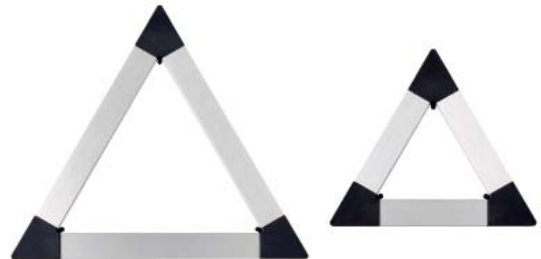

2ER SET 4459539 schwarz 22 cm  CHF 49.00

TOPFLAPPEN AUS SILIKON / MANIQUE EN SILICONE

Zwei Topflappen aus schwarzem Silikon mit Magnet, zum Aufhängen am Kühlschrank oder an den mitgelieferten, selbstklebenden Metallscheiben. Hitzebeständig bis 220° C, kann auch als Topfuntersetzer verwendet werden. Im Geschenkkarton.