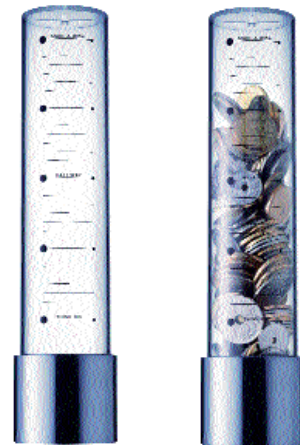

ZAHNSTOCHERSPENDER / DISTRIBUTEUR CURE-DENT

Kippen Sie den Zahnstocherspender nach unten, dann können Sie jedes Mal einen Zahnstocher herausziehen. Aus Aluminium und schwarzem Kunststoff.
Im Geschenkkarton.

			CHF
4424539	Zahnstocherspender, schwarz	10 cm	58.00

ZAHNSTOCHERSPENDER / DISTRIBUTEUR CURE-DENT

Durch leichtes Anheben des farbigen Mantels erscheint ein Zahnstocher. Der Zahnstocherspender kann leicht nachgefüllt werden, indem man einfach den Deckel abhebt. Geeignet für handelsübliche Zahnstocher. Aus Aluminium und schwarzem Kunststoff. Im Geschenkkarton.

			CHF
4791079	Zahnstocherspender, schwarz	8.5 cm	59.00
4791089	Zahnstocher	200 St.	6.50

NUSSKNACKER / CASSE-NOIX

Nussknacker, der unter geringem Kraftaufwand verschiedenste Nussarten knackt. Getestet von Kassensturz – tauglich. Boden aus Edelstahl, Glocke aus Gummi. Im Geschenkkarton.

			CHF
4790069	Nussknacker 2-tlg. H: 8 cm	Ø 10 cm	68.00

SPARTURM / TIRELIRE

Sparbüchse für Kleingeld. Alles in allem ist der Sparturm eine Investition in schöne Alltagserlebnisse. Aus Edelstahl und transparentem Kunststoff. Im Geschenkkarton.

			CHF
4794039	Sparturm	25 cm	58.00

GLOBUS / GLOBE

Der Globus präsentiert sich in einem elegantem Design und attraktiven Details. Verwendbar klassisch stehend für auf den Schreibtisch oder als hängendes Modell für an die Wand/Decke mit Magnet, so dass der Globus abnehmbar ist. Im Geschenkkarton. Material: Kunststoff, Metall.

			CHF
4792059	hängend	Ø 30 cm	278.00
4792019	stehend	H; 40 cm Ø 30 cm	268.00