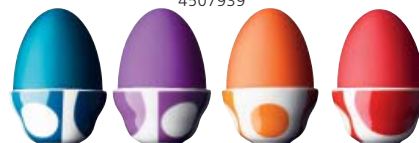

4507999

VERNER PANTON TELLER / VERNER PANTON ASSIETTE

Bestehend aus zwei Tellern, passend zum ganzen Verner Panton Sortiment. Limited Edition. Im Geschenkkarton.

2ER SET
4509939 Ø 17,5 cm CHF 49.50