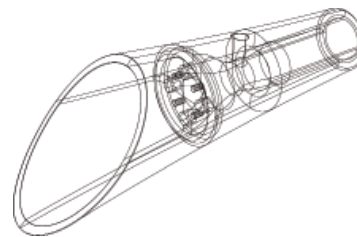

DEKANTIERAUSGIESSER / VERSEUR À DECANTER

Der weltweit patentierte Dekantierausgiesser ist einzigartig. Er ist wie das Venturi-System aufgebaut, das vom italienischen Physiker G.B. Venturi erfunden wurde. Eine sanduhrförmige Verengung erhöht die Geschwindigkeit des Weins und erzeugt einen Unterdruck. Dadurch wird Luft durch die Öffnung eingezogen und der Wein mit Sauerstoff angereichert. Die Form des Ausgiessers garantiert ein tropffreies Ausschneken. Im Geschenkkarton.

			CHF
4653439	Selection Kunststoff 9.5 cm		34.50
4653039	Vignon Kunststoff + Edelstahl	9.5 cm	54.00
4653139	Premium Kunststoff + Edelstahl	9.5 cm	49.50
4653239	Vintage Edelstahl	9.5 cm	78.00