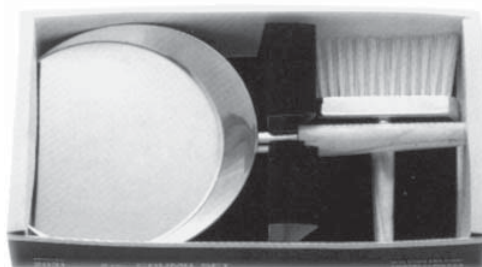

TISCHTUCHKLAMMER-SET / FIXE-NAPPE

18/10 Chromnickelstahl, im Set zu je 4 Stück verpackt.

1517.000   4 Stück   CHF 4.40

TISCHTUCHKLAMMER / FIXE-NAPPE

18/10 Chromnickelstahl, extra schwere Qualität.

P472500   CHF 6.00

TISCHREINIGUNGSSET / RAMASSE-MIETTES

18/10 Chromnickelstahl, mit Holzgriffen.

P370700   CHF 62.50