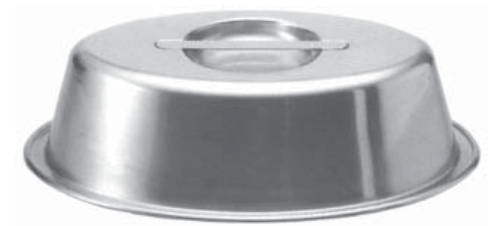

OVALE FLEISCHPLATTE / PLAT À VIANDE OVALE

18/10 Chromnickelstahl, mit gerolltem Rand, mittelschwere Qualität.

			CHF
1537.030	30 × 17 cm		21.20
1537.037	37 × 23 cm		28.40
1537.045	45 × 31 cm		43.80
1537.050	50 × 34 cm		59.80
1537.055	55 × 36 cm		77.60

OVALE FLEISCHPLATTE UND CLOCHE / PLAT À VIANDE ET CLOCHE OVALE

18/10 Chromnickelstahl, mit gebördeltem Rand, extra schwere Qualität.

				CHF
P350627	Platte	27 × 20 cm		37.50
P350632	Platte	32 × 22 cm		52.50
P350637	Platte	37 × 25 cm		65.00
P350933	Cloche	33 × 22 cm	H: 9 cm	150.00
P350642	Platte	42 × 28 cm		78.00
P350938	Cloche	38 × 25 cm	H: 9 cm	160.00
P350647	Platte	47 × 32 cm		99.00
P350943	Cloche	43 × 28 cm	H: 10 cm	178.00
P350652	Platte	52 × 35 cm		120.00
P350948	Cloche	48 × 32 cm	H: 10 cm	199.00
P350658	Platte	58 × 37 cm		149.00
P350954	Cloche	54 × 35 cm	H: 11 cm	225.00
P350664	Platte	64 × 40 cm		185.00
P350959	Cloche	59 × 37 cm	H: 11 cm	290.00
AUF BESTELLUNG, LIEFERFRIST 2-3 WOCHEN				
P350699	Platte	100 × 62 cm		850.00