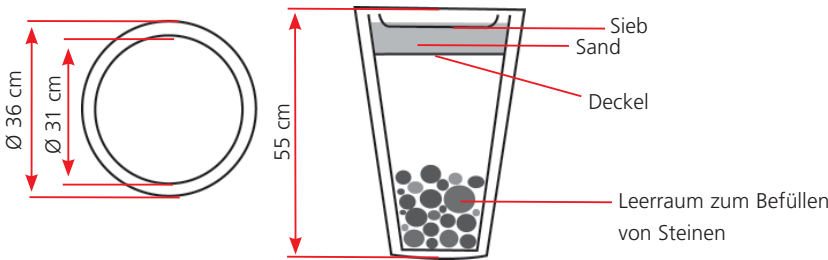

CHF
P504300	Wengé	H: 55 cm	199.00
P504301	Terracotta	H: 55 cm	199.00