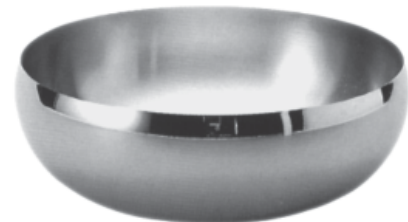

P341935	3.5 dl		85.00
P341950	5.0 dl		105.00

KLEINER SAUCENLÖFFEL / CUILLÈRE À ARROSER

18/10 Chromnickelstahl, passend zu allen Saucieren.

			CHF
P321200	16 cm		17.50

SALATSCHÜSSEL / SALADIER

Aus Polycarbonat

			CHF
12.020	20 cm		6.80
12.025	25 cm		9.40
12.030	30 cm		13.80
12.038	38 cm		19.90

SALATSCHÜSSEL / SALADIER

18/10 Chromnickelstahl, innen matt, aussen hochglanzpoliert, schwere Qualität.

			CHF
AUF BESTELLUNG, LIEFERFRIST 2-3 WOCHEN			
P340912	Ø 12 cm		25.50
P340917	Ø 17 cm		44.00
P340919	Ø 19 cm		49.00
P340921	Ø 21 cm		56.50
P340923	Ø 23 cm		65.00
P340927	Ø 27 cm		99.50