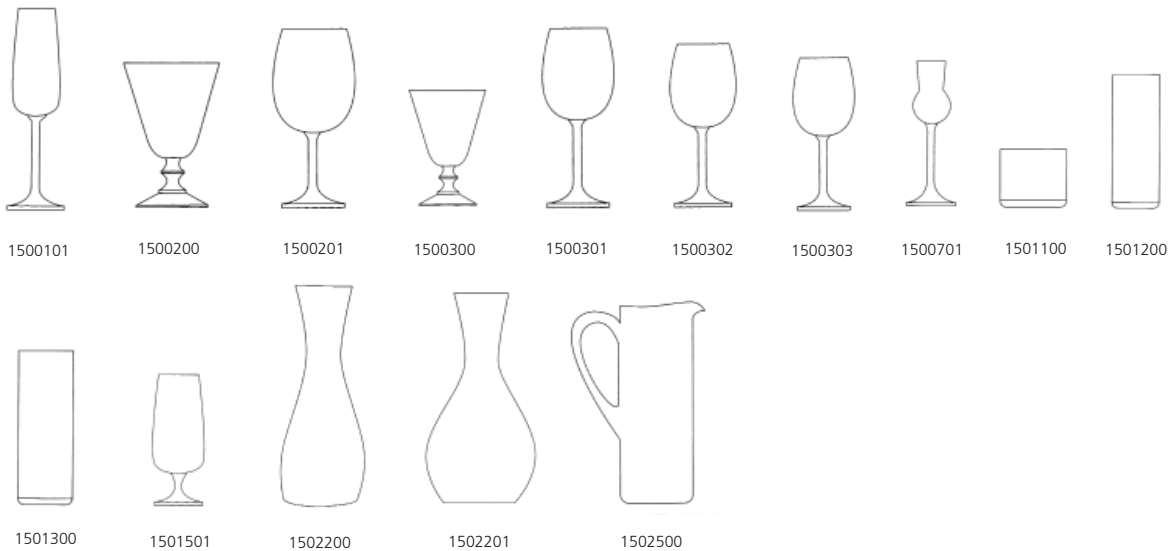

GLASSERIE LUCCA / SÉRIE LUCCA

Glasklar, Pantographie, spülmaschinengeeignet.

pro Stück				CHF
1500101	Champagnerglas	H: 23 cm	180 ml	11.90
1500200	Rotweinglas	H: 15 cm	240 ml	11.90
1500201	Bordeaux	H: 22.5 cm	590 ml	11.90
1500300	Weissweinglas	H: 13.5 cm	190 ml	11.90
1500301	Weissweinglas	H: 22.5 cm	450 ml	11.90
1500302	Weissweinglas	H: 20.9 cm	340 ml	12.90
1500303	Weissweinglas	H: 19.8 cm	240 ml	11.90
1500701	Grappa	H: 18.9 cm	70 ml	9.90
1501100	Whisky	H: 9 cm	280 ml	8.90
1501200	Longdrink	H: 17 cm	380 ml	8.90
1501300	Longdrink	H: 15 cm	300 ml	8.90
1501501	Bierglas	H: 13.8 cm	380 ml	11.90
1502200	Karaffe	H: 26 cm	750 ml	38.50
1502201	Karaffe	H: 26 cm	1.2 lt	44.00
1502500	Krug	H: 25.5 cm	1 lt	64.00