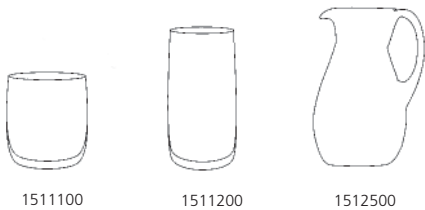

1511100   1511200   1512500

SERIE LINIE / SÉRIE LINE

Spülmaschinengeeignet.

pro Stück				CHF
1520201	Rotwein	H: 22.4 cm	350 ml	13.50
1520401	Rotwein	H: 23.4 cm	450 ml	13.80
1520101	Champagner	H: 24.2 cm	160 ml	12.80
1520601	Likör	H: 17.9 cm	60 ml	12.50
1520302	Weisswein	H: 20.7 cm	190 ml	12.50
1520301	Weisswein	H: 21.6 cm	260 ml	12.80
1521100	Whisky	H: 8.7 cm	290 ml	9.80
1521300	Becher	H: 13.2 cm	300 ml	9.80
1522500	Krug	H: 20.7 cm	1.3 lt	64.00