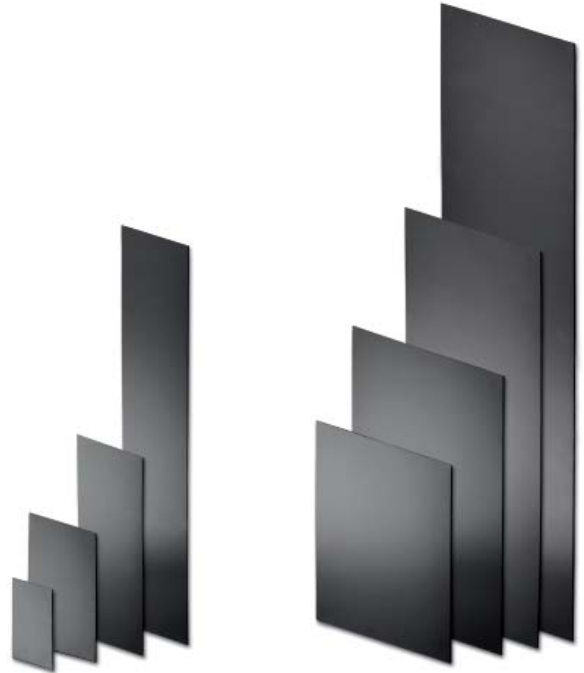

PVC TAFELN / TABLEAU PVC

Die Beschriftungstafeln aus PVC sind ideal um das tägliche Menü- oder Weinangebot in einer eleganten und leichten Art darzustellen. Sie sind mit unseren Kreidestifte beschriftbar und leicht wieder zu reinigen.

			CHF
KL4015	schwarz	40 × 150 cm	59.00
KL4010	schwarz	40 × 100 cm	43.00
KL4570	schwarz	45 × 70 cm	42.00
KL4050	schwarz	40 × 50 cm	28.50
KL2010	schwarz	20 × 100 cm	25.00
KL2050	schwarz	20 × 50 cm	19.50
KL2130	schwarz	21 × 30 cm	14.50
KL1521	schwarz	15 × 21 cm	12.00

Alle Tafeln sind auch in den Farben rot und grau erhältlich.