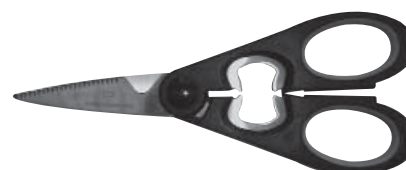

STEAKMESSER CHULETERO / COUTEAU À STEAK CHULETERO

18/10 Chromnickelstahl, 2.5 mm stark, hochglanzpoliert.

AM7038315	Steakmesser	22.3 cm	CHF 6.35
-----------	-------------	---------	----------

LEBENSMITTELSCHERE / CISEAU ALIMENTAIRES

Stabile Scherenblätter, ideal um Geflügelknochen zu schneiden inkl. Flaschenöffner. Material: robuster Kunststoff. Ideal für Küche, Werkstatt und Garten.

S1001	schwarz		CHF 9.00
S1002	blau	21 cm	CHF 9.00