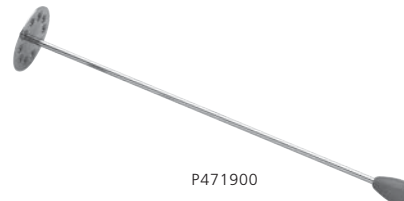

STEAK- UND PIZZAMESSER / COUTEAUX À STEAK ET À PIZZA

Klinge aus geschmiedetem 1 mm starkem, rostfreiem Stahl,
Griffe aus hitzebeständigem Bakelit, 3-fach genietet.
Im 6-er Set verpackt.

			CHF
M1006	6 Stück	22.5 cm	15.00

GEFLÜGELSCHERE / COUPE-VOLAILLES

18/10 Chromnickelstahl.

			CHF
1034.000		24 cm	30.50

LIMONADENLÖFFEL / CUILLÈRE À SODA

18/10 Chromnickelstahl.
Verkaufseinheit 12 Stk.

			CHF/Stk.
1018.022		22 cm	3.20

MARMELADENLÖFFEL / CUILLÈRE À MARMELADE

18/10 Chromnickelstahl, mit Aufhänger am Stiel.

			CHF
P321800		19 cm	9.90

LÖFFEL UND GABEL / CUILLÈRES ET FOURCHETTES

18/10 Chromnickelstahl, mit verschieden farbigen Knöpfen.

ASSORTIERT À 6 STÜCK			CHF/STK.
P472000	Cocktailgabel	12.5 cm	7.00
P471300	Barlöffel	25 cm	6.50
P471524	Limonadenlöffel	24 cm	6.00
P471700	Kaffeelöffel	14 cm	! 6.00
P471900	Cocktailrührer	18 cm	6.50

P471900