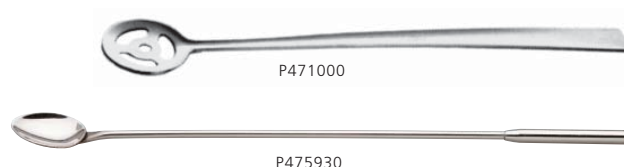

**COCKTAILRÜHRER / CUILLÈRE À COCKTAIL**

18/10 Chromnickelstahl, mit verschiedenfarbigen Knöpfen, assortiert à 6 Stück.

		CHF
P471900	18 cm	6.50

**BARLÖFFEL / CUILLÈRE DE BAR**

18/10 Chromnickelstahl.

		CHF
P471000	24 cm	10.90
P475930	30 cm	7.60