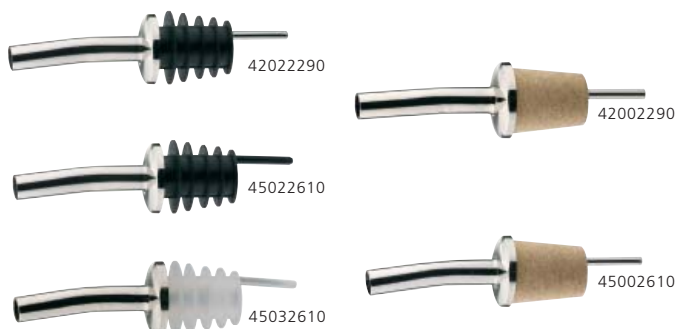

## MESSBECHER / MESURE À WHISKY

18/10 Chromnickelstahl, schwere Qualität.

DOPPELMASSBECHER		CHF
1670.000	2 cl / 4 cl	13.00
KIPPMASS		CHF
1671.000	2 cl	28.00
1672.000	4 cl	29.60

## FLASCHENAUSGIESSER / VERSEUR

MESSING SILBERFARBEN BESCHICHTET		CHF
42002290	Naturkork Ø 1.5 – 2.0 cm	1.90
42022290	Kunststoffzapfen Ø 1.8 – 2.5 cm	1.30
18/10 CHROMNICKELSTAHL		
45002610	Naturkork Ø 1.5 – 2.0 cm	2.60
45022610	Kunststoffzapfen Ø 1.8 – 2.5 cm	2.00
45032610	Silikonzapfen Ø 1.8 – 2.4 cm	3.70