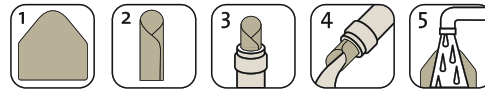

NO DROPS

Mit no drops sicher und tropfenfrei einschenken.
Nach Gebrauch mit lauwarmen Wasser abspülen.
Kann mehrfach verwendet werden.

1038.002 2 Stk.
1038.005 5 Stk.
1038.010 10 Stk.

CHF
4.50
9.80
18.90