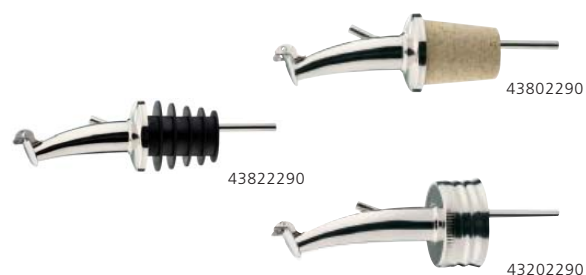

GASTRO-AUSGIESSER / VERSEUR GASTRO

Messing silberfarben beschichtet, mit Metallklappe.

	CHF
43802290 Naturkork Ø 1.5 – 2.0 cm	3.30
43822290 Kunststoffzapfen Ø 1.8 – 2.5 cm	2.60
43202290 Mit Schraubverschluss für 1 lt Flasche	4.90