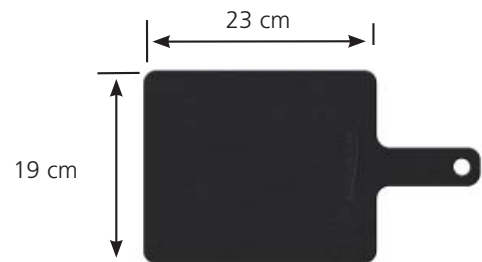

EPICUREAN™ SCHNEIDEBRETTER / PLANCHE À DÉCOUPER

Rechteckig mit Saffrille.

			CHF
41511S	schwarz	38 × 28 cm	78.00
41813S	schwarz	46 × 33 cm	109.00
42015S	schwarz	51 × 38 cm	128.00

EPICUREAN BROTSCHNEIDEBRETT / PLANCHE À PAIN

			CHF
40023S	schwarz	40 × 23 cm	58.00

EPICUREAN™ SCHNEIDEBRETT / PLANCHE À DÉCOUPER

Rechteckig, mit Silikon-Antirutschchecken

				CHF
11209SSG	schwarz	30.5 × 23 cm		42.50
11511SSG	schwarz	38 × 28 cm		54.00
11813SSG	schwarz	46 × 33 cm		69.00

EPICUREAN™ PIZZABRETT / PLANCHE À PIZZA

Mit Griff und abgeschrägter Kante.

		Arbeitsfläche	Griff	CHF
82314S	schwarz	35.5 × 34 cm	21 cm	65.00

EPICUREAN™ SCHNEIDEBRETT MIT GRIFF / PLANCHE À DÉCOUPER AVEC MANCHE

Mit praktischem Griff.

		Arbeitsfläche	Griff	CHF
10907S	schwarz	19 × 23 cm	10.2 cm	29.90

EPICUREAN™ SCHNEIDEBRETT MIT GRIFF / PLANCHE À DÉCOUPER AVEC MANCHE

Mit praktischem Griff.

		Arbeitsfläche	Griff	CHF
11407S	schwarz	35 × 18 cm	10.3 cm	39.00