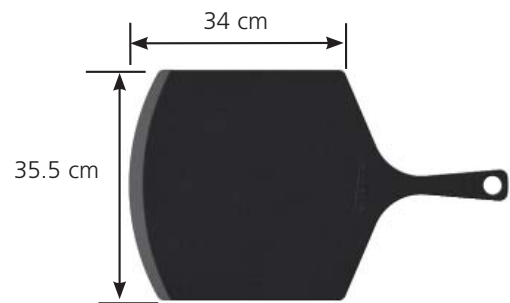

EPICUREAN™ SCHNEIDEBRETTER / PLANCHE À DÉCOUPER

Rechteckig mit Saffrille.

			CHF
41511S	schwarz	38 × 28 cm	78.00
41813S	schwarz	46 × 33 cm	109.00
42015S	schwarz	51 × 38 cm	128.00

EPICUREAN BROTSCHNEIDEBRETT / PLANCHE À PAIN

			CHF
40023S	schwarz	40 × 23 cm	58.00

EPICUREAN™ SCHNEIDEBRETT / PLANCHE À DÉCOUPER

Rechteckig, mit Silikon-Antirutschchecken

				CHF
11209SSG	schwarz	30.5 × 23 cm		42.50
11511SSG	schwarz	38 × 28 cm		54.00
11813SSG	schwarz	46 × 33 cm		69.00

EPICUREAN™ PIZZABRETT / PLANCHE À PIZZA

Mit Griff und abgeschrägter Kante.

		Arbeitsfläche	Griff	CHF
82314S	schwarz	35.5 × 34 cm	21 cm	65.00

EPICUREAN™ SCHNEIDEBRETT MIT GRIFF / PLANCHE À DÉCOUPER AVEC MANCHE

Mit praktischem Griff.

		Arbeitsfläche	Griff	CHF
10907S	schwarz	19 × 23 cm	10.2 cm	29.90

EPICUREAN™ SCHNEIDEBRETT MIT GRIFF / PLANCHE À DÉCOUPER AVEC MANCHE

Mit praktischem Griff.

		Arbeitsfläche	Griff	CHF
11407S	schwarz	35 × 18 cm	10.3 cm	39.00