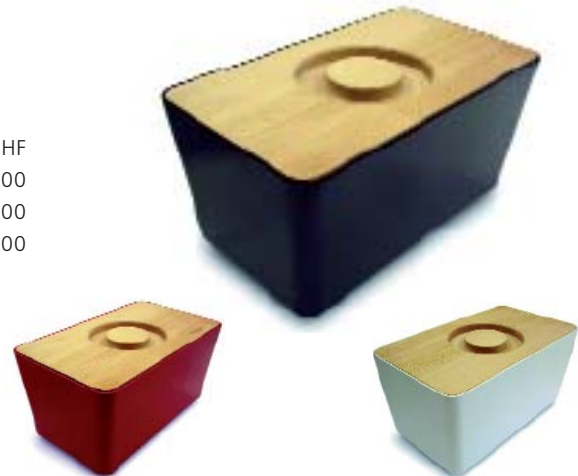

BROTBOX / BOÎTE À PAIN

Die Brotbox ist aus Melamin gefertigt. Am Boden sind Antirutschfüsse angebracht. Der Deckel ist aus Buchenholz und kann umgedreht auch als Schneidebrett benutzt werden.

			CHF
JJBRBL011	schwarz	36 × 18 × 21 cm	98.00
JJBRBR011	rot	36 × 18 × 21 cm	98.00
JJBRBW011	weiss	36 × 18 × 21 cm	98.00