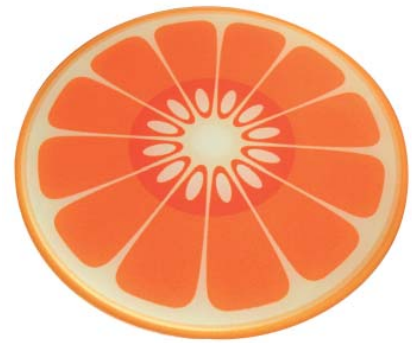

## GLASSCHNEIDEPLATTE RUND / PLANCHE À DÉCOUPER RONDE

Aus gehärtetem Glas, geruchs- und schmutzresistent, spülmaschinenfest, hitzebeständig bis 280° C.

			CHF
ORAN014	Orange	Ø 30 cm	35.00
TOMA014	Tomate	Ø 30 cm	35.00
ONIO014	Zwiebel	Ø 30 cm	35.00
CORI014	Streifen	Ø 30 cm	35.00
KIWI014	Kiwi	Ø 30 cm	35.00
MERC3881	Display leer für 12 St.		gratis