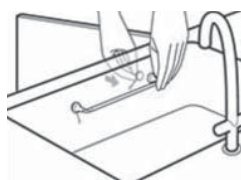

PP02-OM100 100 ml CHF 27.50

KARTOFFELSTAMPFER / PRESSE PURÉE PLIABLE

Der neue Kartoffelstampfer macht das Pürieren Ihrer Lieblings Speisen leicht und einfach. Den ergonomischen Griff kann man in verschiedenen Positionen halten, so dass auf bequeme Weise immer die effizienteste Wirkung erzielt wird. Durch den patentierten drehbaren Kopf des Stampfer lässt er sich mit minimalem Platzaufwand versorgen.

PP02-FM100 9 x 9 x 26 cm CHF 26.50

ICE PODS

Die praktischen Ice Pods lassen sich einfach mit Minzblättern, Früchten, Basilikum und weiterem füllen. Kann in Krügen, Cocktailgläsern, Bowlen oder Schalen verwendet werden.

3ER SET CHF 12.50
PP03-IPO100 9 x 9 x 26 cm

SPÜLTUCHSTANGE / BARRE DE CHIFFON

Dank den Magneten und den zwei biegsamen Gliedern kann die Spültuchstange beliebig fixiert werden. Die Gegenmagnete werden an der Aussenseite des Spülbeckens montiert und halten somit die Spültuchstange. Kein Werkzeug ist notwendig, die Stange kann so leicht entfernt oder verschoben werden. Sehr hygienisch.