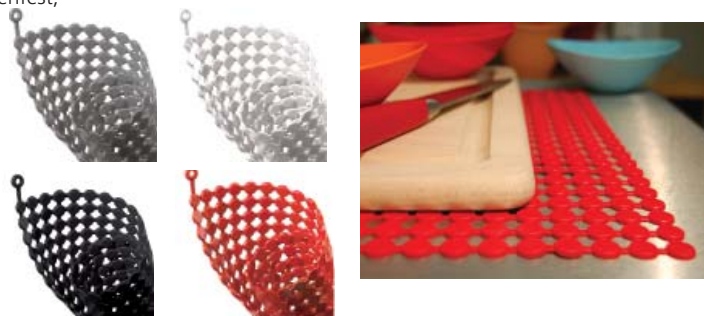

BRATENWENDER, SERVIERLÖFFEL & SERVIERLÖFFEL GESCHLITZT / TOURNEBROCHE, CUILLÈRE À SERVIR & CUILLÈRE À SERVIR RAINURÉ

Hitzebeständig bis 180°, Nylon

3ER SET			CHF
NTS3B	hellgrün, hellblau, blau	32 cm	9.90
NTS3R	dunkelrot, rot, orange	32 cm	9.90

SILIKON-KOCHBÄNDER / BANDES SILICONE POUR CUISINER

Optimal für Grilladen, Gemüse etc., spülmaschinenfest, sehr elastisch,
wiederverwendbar, hitzebeständig bis 350°C.

		CHF
SCBMP	assortiert 20 Stück	12.50

UNIVERSAL ANTIRUTSCH- & ABTROPFMATTE / TAPIS UNIVERSEL ANTIDÉRAPANT

Gewünschtes Mass nach Beliebigkeit zuschneidbar, spülmaschinenfest,
bietet Halt für Schneidebretter, Schüsseln etc.

			CHF
SMG20	grau	38 × 50 cm	25.00
SMW20	weiss	38 × 50 cm	25.00
SMK20	schwarz	38 × 50 cm	25.00
SMR20	rot	38 × 50 cm	25.00

KORKSCHNEIDEBRETT / PLANCHES À DÉCOUPER LIÈGE

Die Korkschnidebretter aus verdichtetem Kork sind sehr widerstandsfähig
und ultra messerschonend. Das Korkschnidebrett saugt keine Flüssigkeiten
auf, ist antibakteriell und wird umweltschonend hergestellt.