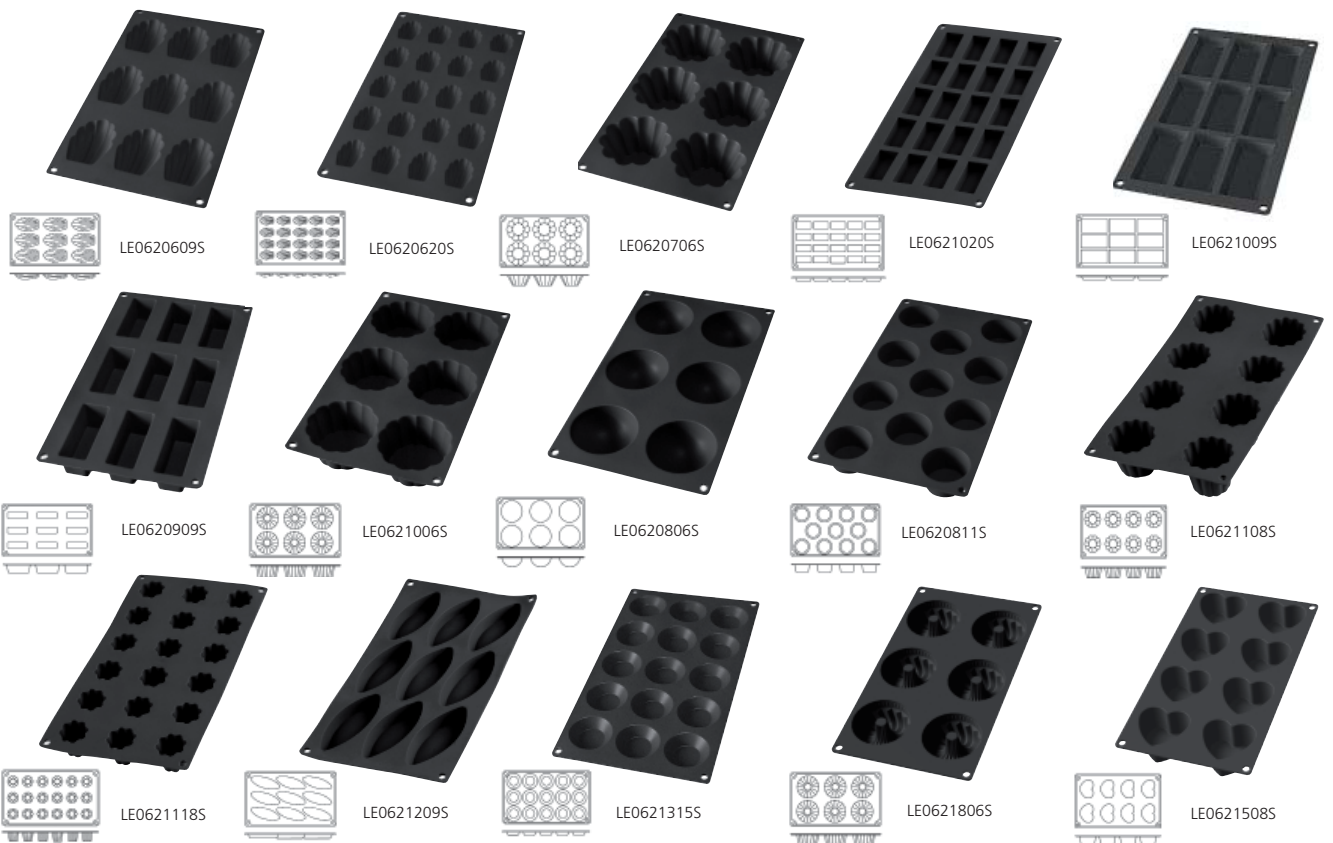

Code	Form	Abmessungen	Höhe	CHF
LE06201065	6er Pyramide	7 × 7 cm	4.2 cm	24.50
LE06202065	6er Halbkugel	Ø 7 cm	3.2 cm	24.50
LE06202205	24er Mini-Halbkugel	Ø 3 cm	1.8 cm	24.50
LE06203065	8er Florentiner	Ø 6 cm	1.4 cm	24.50
LE06204185	18er Mini-Gugelhopf	Ø 4 cm	1.2 cm	24.50
LE06205155	15er Tartelett	Ø 5 cm	1.7 cm	24.50
LE06206095	9er Madeleine	7 × 4.7 cm	1.7 cm	24.50
LE06206205	20er Mini-Madeleine	4.2 × 2.9 cm	1.1 cm	24.50
LE06207065	6er Briochette	Ø 8 cm	4 cm	24.50
LE06210205	20er Rechteck	4.8 × 2.9 cm	1.1 cm	24.50
LE06210095	9er Rechteck	8.5 × 4.3 cm	1.2 cm	24.50
LE06209095	9er Mini Rechteck	8 × 3 cm	3.3 cm	24.50
LE06210065	6er Muffin Cannelé	Ø 8 cm	3.7 cm	24.50
LE06208065	6er Muffin	Ø 6.9 cm	4 cm	24.50
LE06208115	11er Mini-Muffin	Ø 5.3 cm	3 cm	24.50
LE06211085	8er Muffin Cannelé	Ø 5.4 cm	4.8 cm	24.50
LE06211185	18er Mini-Bordelais	Ø 3.2 cm	2.8 cm	24.50
LE06212095	9er Schiffchen	4.5 × 10 cm	1.4 cm	24.50
LE06213155	15er Mini-Tartelett	Ø 4.7 cm	1.2 cm	24.50
LE06218065	6er Mini-Gugelhopf	Ø 7.0 cm	3.5 cm	24.50
LE06215085	8er Herz	5.1 × 6.3 cm	3.5 cm	24.50