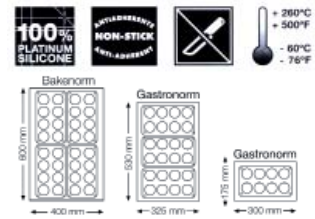

BACKFORMEN GOURMET SCHWARZ SILIKON / MOULES EN SILICONE GOURMET NOIRES

Silikonbackformen eignen sich sowohl für den professionellen als auch für den privaten Gebrauch. Sie sind ganz aus hochwertigem schwarzem Silikon hergestellt.

DIE SILIKONBACKFORMEN SIND

- absolut formbeständig und verziehen sich selbst nach jahrelangem Gebrauch nicht
- eignen sich für Öfen, Mikrowellengeräte, Kühlschränke und Gefrierfach
- modular aufgebaut: 1 SILIKONBACKFORM misst 30 × 17,5 cm
  - 4 Backformen entsprechen der Bäckernorm 60 × 40
  - 3 Backformen entsprechen der Gastronorm 1/1
- bereits nach drei Minuten abgekühlt • spülmaschinenfest
- dank der Flexibilität einfach zu versorgen • 100 % lebensmittelecht