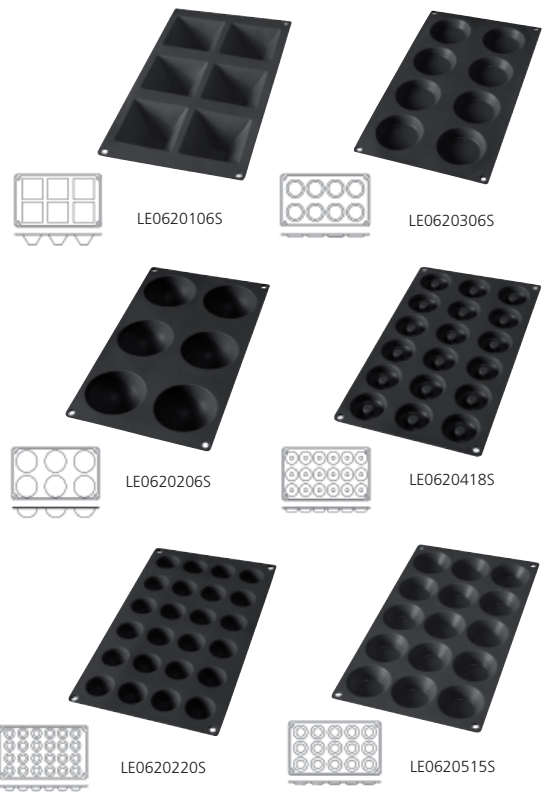

Code	Form	Abmessungen	Höhe	CHF
LE06201065	6er Pyramide	7 × 7 cm	4.2 cm	24.50
LE06202065	6er Halbkugel	Ø 7 cm	3.2 cm	24.50
LE06202205	24er Mini-Halbkugel	Ø 3 cm	1.8 cm	24.50
LE06203065	8er Florentiner	Ø 6 cm	1.4 cm	24.50
LE06204185	18er Mini-Gugelhopf	Ø 4 cm	1.2 cm	24.50
LE06205155	15er Tartelett	Ø 5 cm	1.7 cm	24.50
LE06206095	9er Madeleine	7 × 4.7 cm	1.7 cm	24.50
LE06206205	20er Mini-Madeleine	4.2 × 2.9 cm	1.1 cm	24.50
LE06207065	6er Briochette	Ø 8 cm	4 cm	24.50
LE06210205	20er Rechteck	4.8 × 2.9 cm	1.1 cm	24.50
LE06210095	9er Rechteck	8.5 × 4.3 cm	1.2 cm	24.50
LE06209095	9er Mini Rechteck	8 × 3 cm	3.3 cm	24.50
LE06210065	6er Muffin Cannelé	Ø 8 cm	3.7 cm	24.50
LE06208065	6er Muffin	Ø 6.9 cm	4 cm	24.50
LE06208115	11er Mini-Muffin	Ø 5.3 cm	3 cm	24.50
LE06211085	8er Muffin Cannelé	Ø 5.4 cm	4.8 cm	24.50
LE06211185	18er Mini-Bordelais	Ø 3.2 cm	2.8 cm	24.50
LE06212095	9er Schiffchen	4.5 × 10 cm	1.4 cm	24.50
LE06213155	15er Mini-Tartelett	Ø 4.7 cm	1.2 cm	24.50
LE06218065	6er Mini-Gugelhopf	Ø 7.0 cm	3.5 cm	24.50
LE06215085	8er Herz	5.1 × 6.3 cm	3.5 cm	24.50