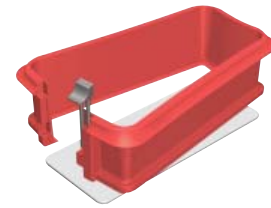

CAKEFORM SILIKON / FEUILLE DE CUISSON

Die perfekte Cakeform aus Silikon und Keramik.

Modell	Farbe	Abmessungen (cm)	Preis (CHF)
LE2412324B Cakeform	transparent	26.7 × 14.4 × 7.6 cm	45.00
LE2412324R Cakeform	rot	26.7 × 14.4 × 7.6 cm	45.00
LE2412324S Cakeform	schwarz	26.7 × 14.4 × 7.6 cm	45.00
LE2412324N Cakeform	rauchschwarz	26.7 × 14.4 × 7.6 cm	45.00

LE2412324R