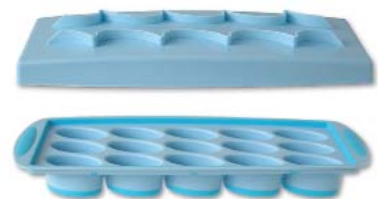

EISWÜRFELBEHÄLTER MIT DECKEL / BAC À GLACONS AVEC COUVERCLE

Aus hellblauem Kunststoff mit Gummiboden, einfach auf den flexiblen Boden drücken und die Eiswürfel fallen direkt in den Deckel. Durch die Rillen im Deckel können die Behälter gestapelt werden, spülmaschinengeeignet.

				CHF
M50703	Eiswürfelbehälter blau			19.50