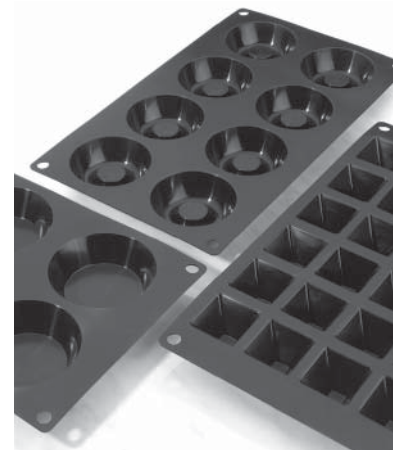

Die Soflex-Silikonbackformen eignen sich sowohl für den professionellen als auch für den privaten Gebrauch. Sie sind ganz aus hochwertigem schwarzen Silikon hergestellt und eröffnen ungeahnte Möglichkeiten bei der Herstellung von; Kuchen, Torten, Pudding, Mousse, Glacés, Pizzas, Pasteten, Quichen, Aufläufen, Appetizer, Muffins etc. Lassen Sie Ihrer Fantasie freien Lauf!
SOFLEX SILIKONBACKFORMEN SIND

- absolut formbeständig und verziehen sich selbst nach jahrelangem Gebrauch nicht
- eignen sich für Öfen, Mikrowellengeräte, Kühlschränke und Gefrierfach
- zu gebrauchen von -60° C bis +300° C
- modular aufgebaut: 1 SOFLEX SILIKONBACKFORM misst 30 x 17.5 cm
  - 4 Backformen entsprechen der Bäckernorm 60 x 40
  - 3 Backformen entsprechen der Gastronorm 1/1
- dank der Antihafteigenschaft des Silikons kann meist ohne Einfetten gebacken werden
- bereits nach drei Minuten abgekühlt • spülmaschinenfest
- dank der Flexibilität einfach zu versorgen • 100 % lebensmittelecht

P260110
Muffin
Ø 60 H: 35
CHF 32.90 !

P260600
Tartelette
Ø 75 H: 20
CHF 32.90 !

P260300
rechteckig
49 x 26 H: 11
CHF 32.90 !

P260100
Rundform
Ø 95 H: 20
CHF 32.90 !

P260705
Savarin
Ø 65 H: 20
CHF 32.90 !

P261500
Cake
260 x 100 H: 75
CHF 31.90 !

P260400
Pyramide
70 x 70 H: 40
CHF 32.90 !

P261305
Tortenform
Ø 220 H: 40
CHF 31.90 !

P261310
Tortenform
Ø 260 H: 40
CHF 31.90 !

P261415
Tortenform
Ø 280 H: 30
CHF 33.90 !

P265000
Tortenform
Margherita
Ø 220 H: 45
CHF 31.90 !

Die Serie wird durch Lékué Silikon-Backformen ersetzt, S.128+129